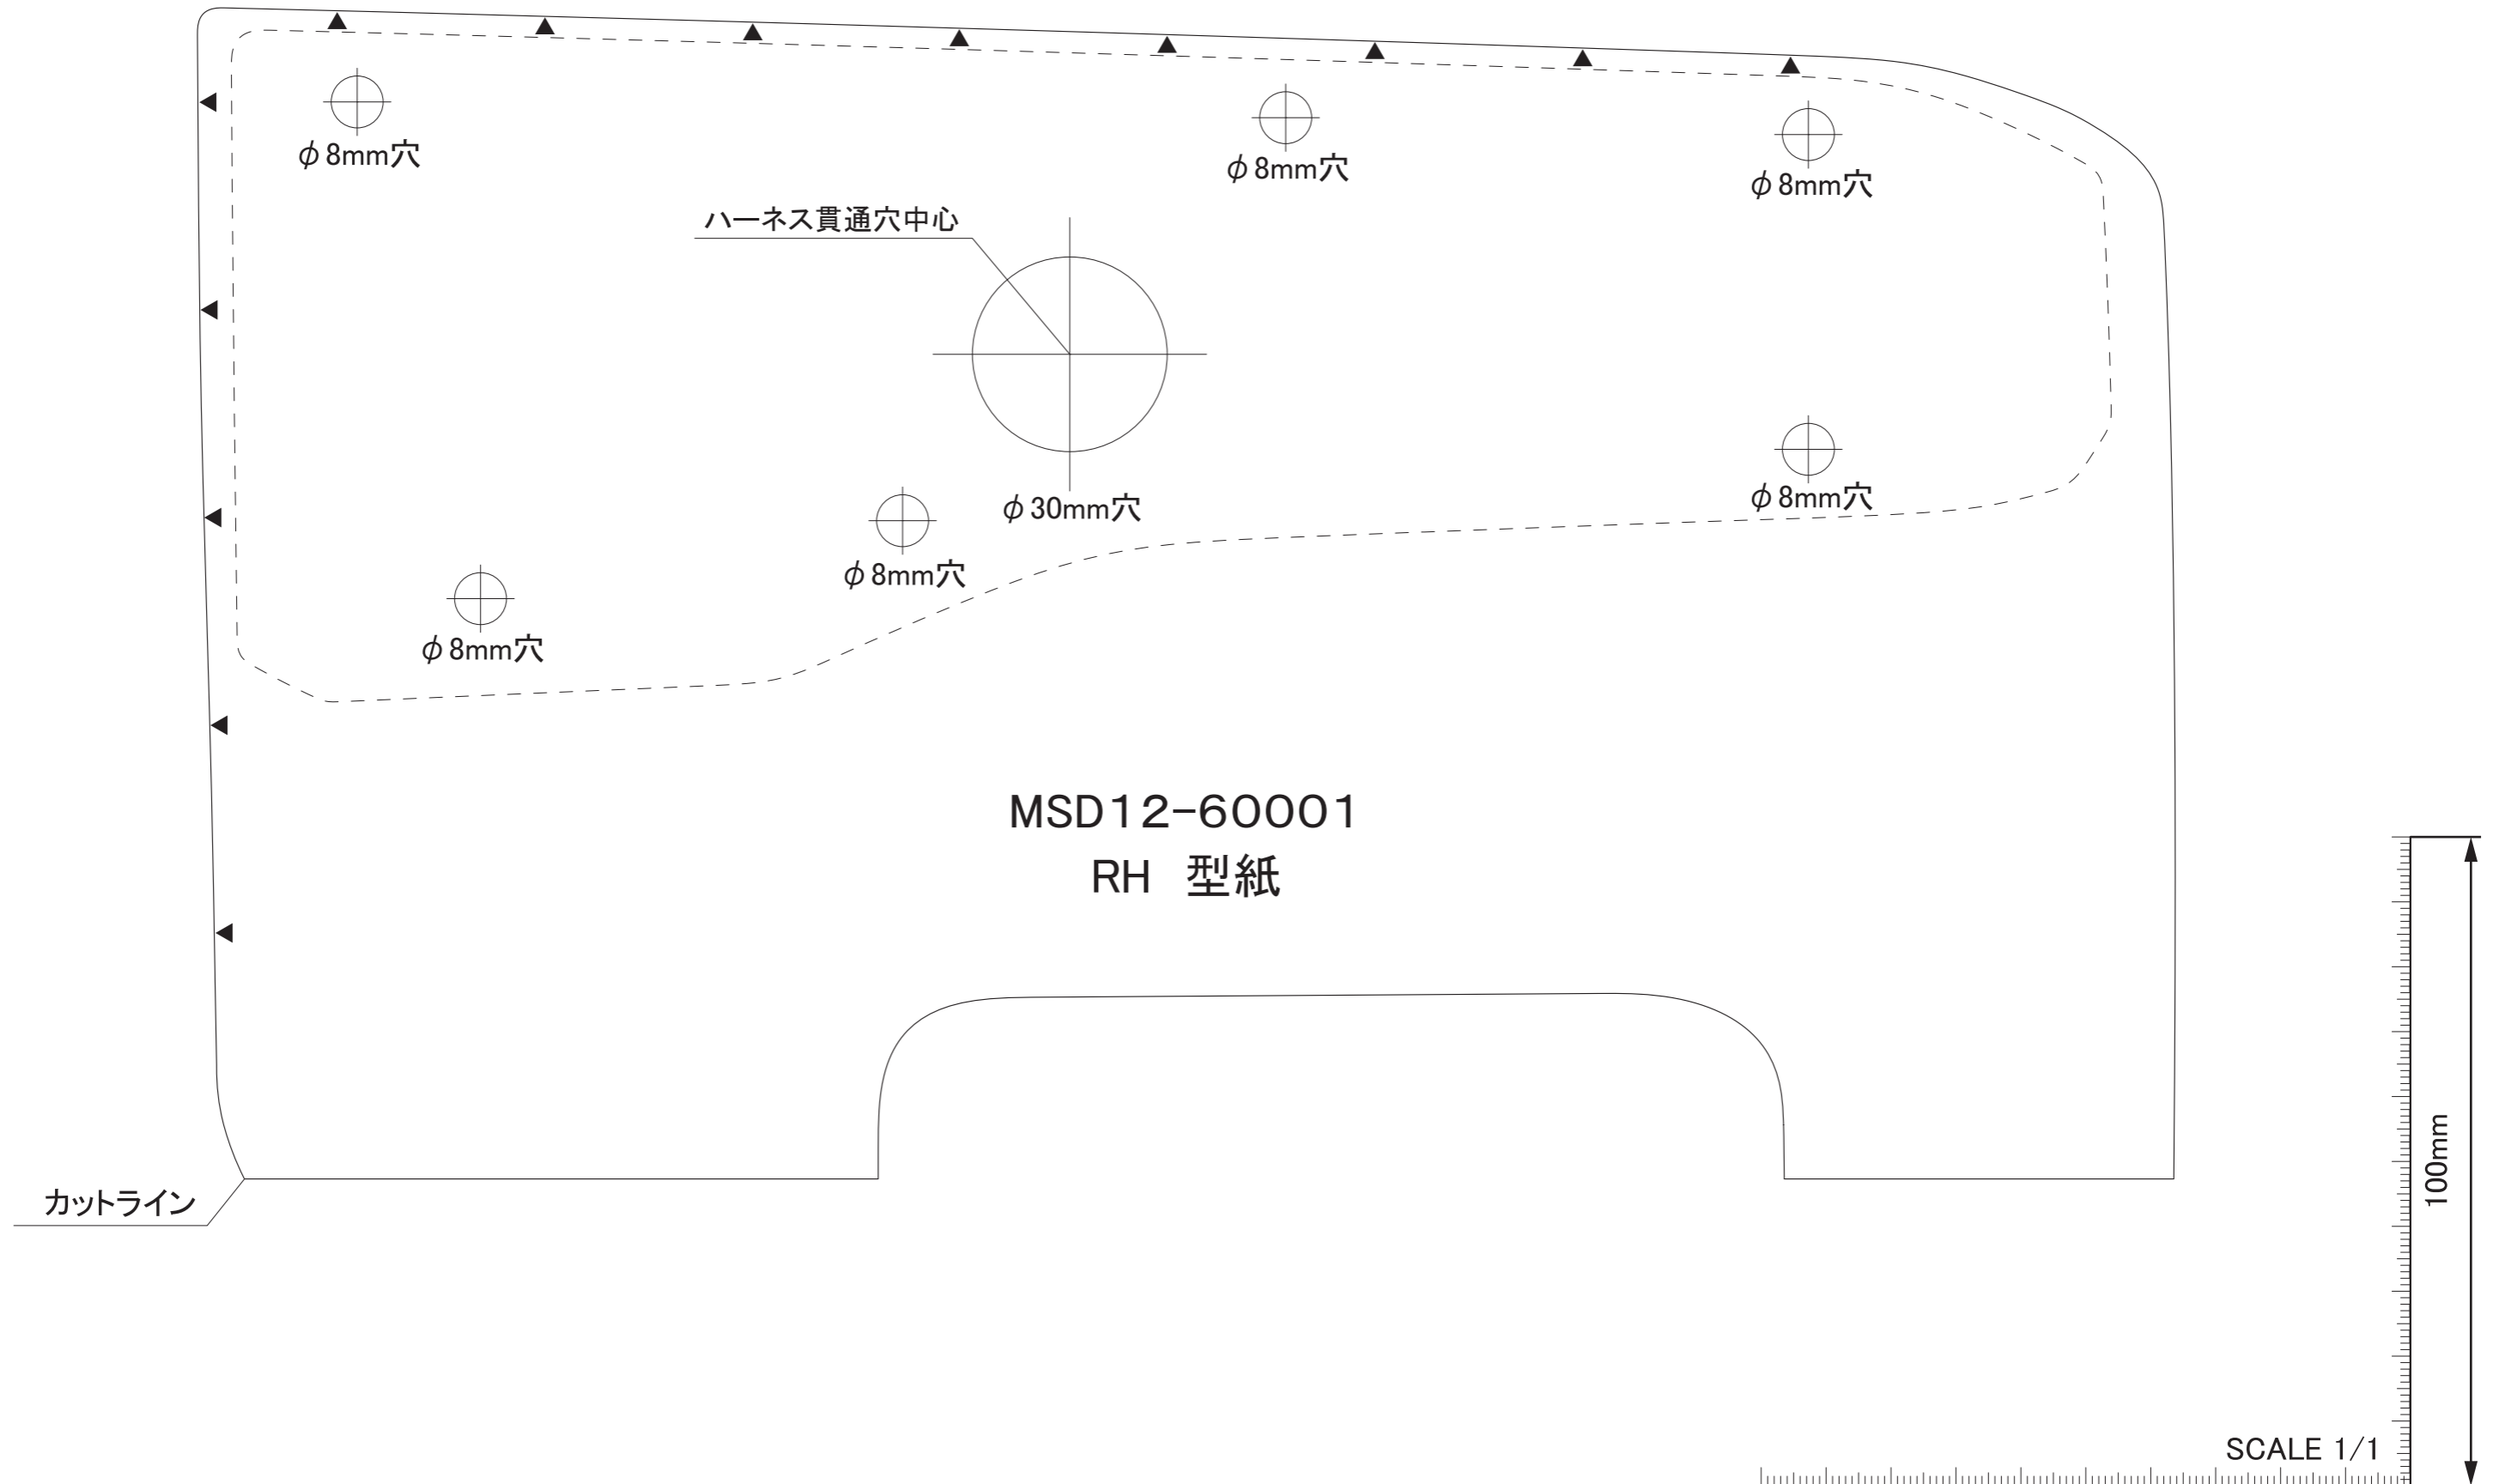

RH

モデリスタ ランドクルーザー250 シグネチャーイルミブレード 型紙

No.2401-T2918001

本紙をはさみ等で切り取り、【車両バンパー穴開け】の項にて使用してください。

モデリスタ ランドクルーザー250 シグネチャーイルミブレード 型紙

No.2401-T2919001

本紙をはさみ等で切り取り、【車両バンパー穴開け】の項にて使用してください。