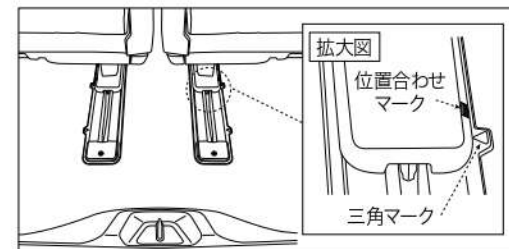

取付説明書の写真や構成図の一部はほかの車種や商品と併用している場合があります。
商品形状や車体形状が実物と異なる場合がありますので予めご了承ください。

製品内容

フロアパネル (厚さ16.5mm)

取付順序

1 リアハッチを開け、奥側の三角マークの位置に
サイドシートを合わせます。(下図参照)

2 車両床形状に合わせてフロアパネルを敷きます。

最初に荷室運転席側の凸部の下にフロアパネル
を差し込むと設置しやすくなります。
(取り外す時は逆の手順)

車両内装との干渉がないように位置を調整して
設置完了です。

▲ 注意

取付作業は障害物のない安全を確保できる広く平らな場所で行ってください。
エンジンを停止し、トランスミッションがパーキングであることを確認し、ブレーキを確実に利かせてください。
故障の原因となりますので、指定された適合車両以外へのお取り付けは行わないでください。
走行中に異常が発生した場合は、走行を中止し、安全な場所に移動して異常箇所の点検を行ってください。
商品には万全を期していますが、万一欠品または内容に相違がある場合はお手数ですが下記までご連絡ください。