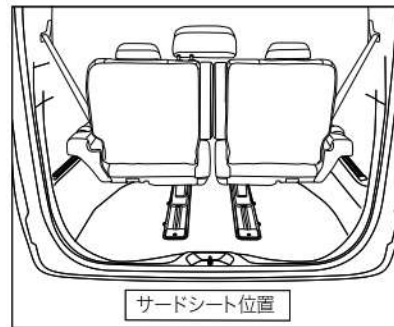

取付説明書の写真や構成図の一部はほかの車種や商品と併用している場合があります。
商品形状や車体形状が実物と異なる場合がありますので予めご了承ください。

製品内容

フロアパネル (厚さ16.5mm)

取付順序

1 リアハッチを開け、奥側の三角マークの位置に
サイドシートを合わせます。(下図参照)

2 車両床形状に合わせてフロアパネルを敷きます。

最初に荷室運転席側の凸部の下にフロアパネル
を差し込むと設置しやすくなります。
(取り外す時は逆の手順)