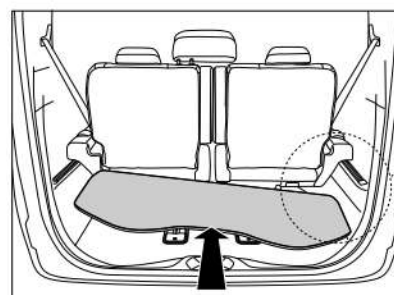

取付説明書の写真や構成図の一部はほかの車種や商品と併用している場合があります。
商品形状や車体形状が実物と異なる場合がありますので予めご了承ください。

製品内容

フロアパネル (厚さ16.5mm)

取付順序

1 リアハッチを開け、奥側の三角マークの位置に
サイドシートを合わせます。(下図参照)

2 車両床形状に合わせてフロアパネルを敷きます。

最初に荷室運転席側の凸部の下にフロアパネル
を差し込むと設置しやすくなります。
(取り外す時は逆の手順)