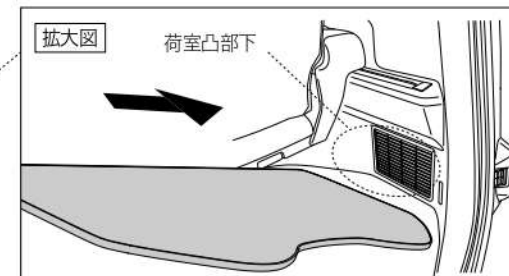

取付説明書の写真や構成図の一部はほかの車種や商品と併用している場合があります。
商品形状や車体形状が実物と異なる場合がありますので予めご了承ください。

製品内容

フロアパネル (厚さ16.5mm)

取付順序

1 リアハッチを開け、奥側の三角マークの位置に
サイドシートを合わせます。(下図参照)

2 車両床形状に合わせてフロアパネルを敷きます。

最初に荷室運転席側の凸部の下にフロアパネル
を差し込むと設置しやすくなります。
(取り外す時は逆の手順)

車両内装との干渉がないように位置を調整して
設置完了です。

▲ 注意

取付作業は障害物のない安全を確保できる広く平らな場所で行ってください。
エンジンを停止し、トランスミッションがパーキングであることを確認し、ブレーキを確実に利かせてください。
故障の原因となりますので、指定された適合車両以外へのお取り付けは行わないでください。
走行中に異常が発生した場合は、走行を中止し、安全な場所に移動して異常箇所の点検を行ってください。
商品には万全を期していますが、万一欠品または内容に相違がある場合はお手数ですが下記までご連絡ください。